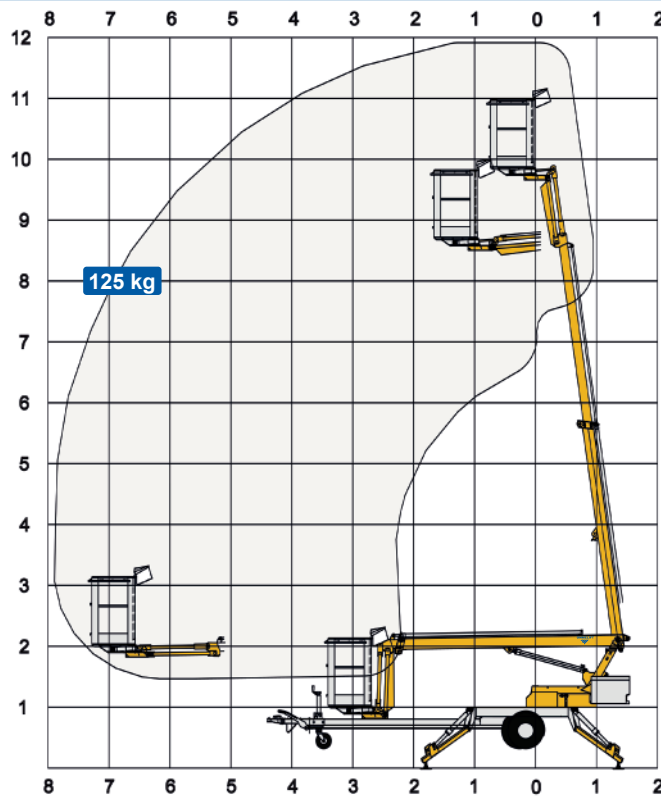

Tekniske Data:		Mini 12 EJ	Mini 12 EBJ
Max. arbejds højde		11.9 m	
Max. højde til bund af kurv		9.9 m	
Max. udlæg		7.6 m	
Knækhøjde		-	
Længde af vinkelbom (bom + kurv)		-	
Jib-længde (jib + kurv)		2.0 m	
Jib-vandring		90°	
Liftdrej		± 355°	
Kurvdrøj		-	
Max. kurvlast		125 kg	
Kurvstørrelse		0.85 x 0.7 x 1.1 m	
Støttebensplade		ø200 mm	
		230V / 10A	BATTERI
Motor			
Brændstoftank			
Generator			
Batteripakke		24V/120Ah/5h	
Lader		24 V / 15 A	
Dobbelt ladesystem		Option	
El-sænk af kurv			
Se www.ommelift.dk for mere information og optioner			
Selvtræk med hydraulisk indkobling af trækroller **		Optional	
Stigningsevne		14% / 8° **	
Frigang under hjul ved højeste opstilling		Min. 340 mm (15.2% / 8.7°)	
Totalvægt		1260 kg	1260 kg
Trykbelastning, fodplade		9.5 kg/cm ²	9.5 kg/cm ²
Trykbelastning med 0.4 x 0.4 m fodplade		0.5 kg/cm ²	0.5 kg/cm ²
Max. støttebenstryk		8.1 kN / 825.9 kg	8.1 kN / 825.9 kg
Hydrauliske støtteben		Standard	
Styring		2-step	
Ren, flad kurvbund		Standard	
El-stik i kurv		Standard	
Værktøjsbakke i kurv		Standard	